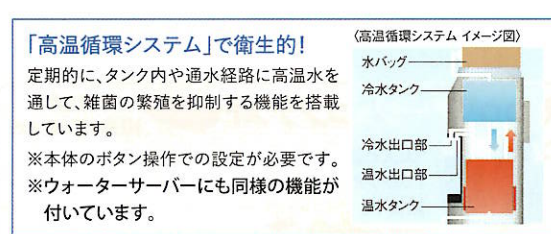

●衛生的な水バッグを採用

使った分だけ水バッグが収縮し、外気が
入りにくい構造なので、最後まで新鮮。

●備蓄水にもなります

注水はコックをひねるだけ。いざという
時の備えとしてもお役に立ちます。

ダスキンの天然水なら
定期的にお届けするので
簡単にローリングストックができます。

ローリングストックとは、普段の生活の中で備蓄を
継続するために、日頃から少し多めに備蓄して、使っ
ただけ補充していく無理のない備蓄方法です。

ウォーターサーバー「アクアウイング」なら
楽しみ方がもっと広がります。

1つの水バッグで冷水と温水が楽しめます。雑菌の繁殖を抑制
する機能の他、省エネ運転モードやお子さまを守るチャイルド
ロック機能などの便利機能も搭載しています。

冷水 6~12℃/12~16℃

温水 80~89℃/90~93℃

冷水と温水を混ぜて
白湯も簡単!

天然水+ウォーターサーバー
の年間契約で
サーバー4週間レンタル料金
(税抜)
**1,000円×3回分を
(1.2週間分)
0円に**

他社サーバーからの乗りかえで
5,000円
キャッシュバック*1
申込受付期限2019年11月2日(土)まで

アクアウイング

レンタル 4週間標準
レンタル料金 **1,000円** (税抜)

●サイズ: 幅29×奥行30×高さ99cm※2 ●定格電圧: AC100V 50/60Hz
共用 ●消費電力: 冷却125/145W・加熱450W
※年間契約となります。※ご契約後、1年未満の途中解約の場合は、解約
違約金が発生します。※1) 他社の水の納品書の写しなど、他社乗換の証
拠となる書類のコピーが必要です。※2) 高さは設置面から水バッグ置き
場までの数値。