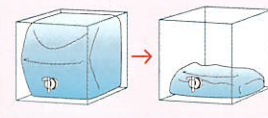

## 04 備蓄用にも使える天然水。

ダスキンの天然水 森のひとしずく

衛生的に給水できる水バッグ  
使った水の分だけ水バッグが収納、外気に触れにくいから雑菌が入り込む心配も少なく、最後まで新鮮な状態で、安心してお飲みいただけます。

森のひとしずく11L  
※ワイヤーラックは別売756円(税込)です。 ※数に限りがございます。

森のひとしずく 定期にお届け

11L×2ケース  
標準価格 **2,808円(税抜2,600円)**