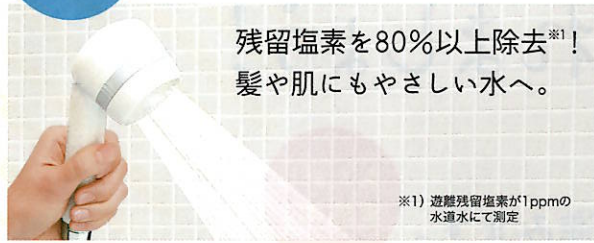

# 浴室のシャワーにもやさしさを!

残留塩素を80%以上除去\*1!  
髪や肌にもやさしい水へ。

\*1) 遊離残留塩素が1ppmの水道水にて測定

4週間ごとにカートリッジを交換!

カートリッジ交換はシャワーヘッド部をはずして入れるだけ。

排水口のおそうじが簡単に!

水流の強い扇形シャワーに切替可能。おそうじにも便利です。

＼おためし実施中!／