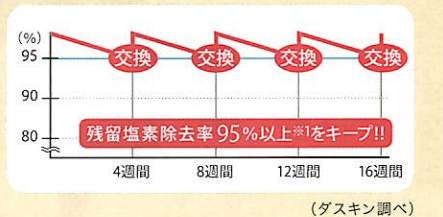

# 安心でおいしいお水を、この夏から取り入れましょう!

カートリッジを交換しないまま使い続けていませんか?

安心しておいしいお水を飲むために浄水器を選ぶご家庭が増えています。でも、浄水器は使えば使うほど浄水機能が低下してしまうことも。一度もカートリッジを交換していない場合は、せっかくの対策がムダになっているかも知れません。

うちはまだ浄水器付けてないけど、交換が必要ってめんどろな...

ダスキンなら定期的に交換用のカートリッジをお届けするので**残留塩素の除去率95%以上\*1を継続**します!

\*1)ダスキン基準試験結果

## 01 蛇口に取り付けてすぐ使える! 毎日の家事・お料理も効率よく進みます。

おためし実施中!

蛇口直結型浄水器 おいしい水プラス2

50℃までのお湯も浄水できます。

冬場の米研ぎや白湯を飲む時もすぐに使えて便利。お湯を沸かす時間も短縮でき、使い方が広がります。

大流量カートリッジ  
スピード浄水でジャバジャバ出てくる!

4週間標準レンタル料金 2,106円(税抜1,950円)が  
4週間おためし料金 **600円(税込)**