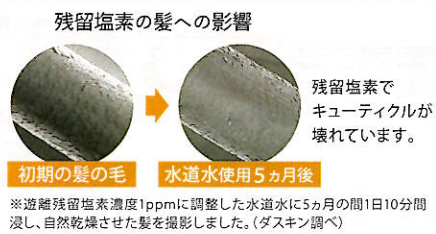

第2回は「仕事と家庭のバランス」をお届けします！

特集

毎日のバスタイムをもっと快適に
ダスキンの“おすすめアイテム”をご紹介します！

詳しくは中面へ

家族みんなにうれしい浄水シャワーで、心も体もリフレッシュ!

実はいつものシャワーで、お肌や髪は傷んでいるかも!?

水道水を衛生的に届けるために、河川や湖の水を「浄水場」でろ過し、塩素消毒しています。その残留塩素はお肌や髪を傷める原因となります。

※遊離残留塩素濃度1ppmに調整した水道水に5ヵ月の間1日10分間浸し、自然乾燥させた髪を撮影しました。(ダスキン調べ)

浴室用浄水シャワー

安心!

パパやママはもちろん、赤ちゃんの敏感肌にもやさしいお水へ。

ダスキンの浴室用浄水シャワーは、水道水の残留塩素を80%以上除去*1! 大人から赤ちゃんまで、家族みんなのお肌や髪を守ります。

日本アトピー協会推薦品 承認番号 S1707700A

このマークは、日本アトピー協会推薦品であることを表すマークです。日本アトピー協会はアトピー性皮膚炎及びアレルギー諸疾患患者の生活向上支援と、同疾患への正しい理解のための情報発信を行うことを目的としています。

簡単!

4週間ごとにカートリッジを定期交換! だから、手間をかけずに除去性能をキープできる!

4週間ごとのカートリッジ交換で塩素除去能力80%以上*1を維持します。

カートリッジ交換もダスキンにおまかせ!

カートリッジ交換はシャワーヘッド部をはずして入れるだけ。3,000Lまで性能を維持できます!

これなら換え忘れの心配がないわ〜!

*1) 遊離残留塩素が1ppmの水道水にて測定。

やさしい!