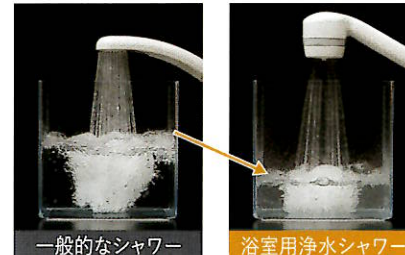

第2回は「仕事と家庭のバランス」をお届けします！

特集

毎日のバスタイムをもっと快適に
ダスキンの“おすすめアイテム”をご紹介します！

詳しくは中面へ

家族みんなにうれしい浄水シャワーで、心も体もリフレッシュ!

実はいつものシャワーで、お肌や髪は傷んでいるかも!?

水道水を衛生的に届けるために、河川や湖の水を「浄水場」でろ過し、塩素消毒しています。その残留塩素はお肌や髪を傷める原因となります。

※遊離残留塩素濃度1ppmに調整した水道水に5ヵ月の間1日10分間浸し、自然乾燥させた髪を撮影しました。(ダスキン調べ)

簡単!

4週間ごとにカートリッジを定期交換! だから、手間をかけずに除去性能をキープできる!

4週間ごとのカートリッジ交換で塩素除去能力80%以上*1を維持します。

カートリッジ交換もダスキンにおまかせ!

カートリッジ交換はシャワーヘッド部をはずして入れるだけ。3,000Lまで性能を維持できます!

これなら換え忘れの心配がないわ〜!

*1) 遊離残留塩素が1ppmの水道水にて測定。

やさしい!

節水もできるから、環境にもやさしい!

1日10分間のご使用で1ヵ月に約1,600L節水!

200Lの浴槽だと8杯分の節水に!

節水もできるのね!

0.1MPa時の水量比較(ダスキン調べ)

当たりごちもやさしい!

孔の大きさや数、当たりごちなど細部にこだわった節水シャワーです。

おそうじにも便利!

扇形にも切り替えできるシャワーでおそうじもラクラク!

排水口のおそうじが簡単に!

通常のシャワー

扇形のシャワー

通常のシャワーに加え、勢いのよい水流に切り替え可能。おそうじに便利です。

動画で機能を紹介しています

CHECK!

浴室用浄水シャワー