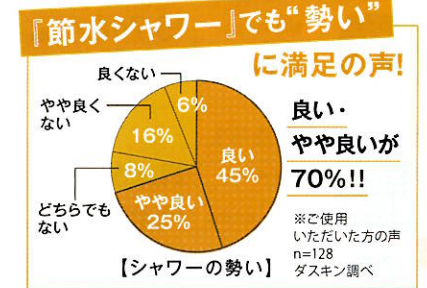

簡単!

4週間ごとにカートリッジを定期交換! だから、手間をかけずに除去性能をキープできる!

4週間ごとのカートリッジ交換で塩素除去能力80%以上*1を維持します。

カートリッジ交換もダスキンにおまかせ!

カートリッジ交換はシャワーヘッド部をはずして入れるだけ。3,000Lまで性能を維持できます!

これなら換え忘れの心配がないわ〜!

*1) 遊離残留塩素が1ppmの水道水にて測定。

やさしい!

節水もできるから、環境にもやさしい!

1日10分間のご使用で1ヵ月に約1,600L節水!

200Lの浴槽だと8杯分の節水に!

節水もできるのね!

0.1MPa時の水量比較(ダスキン調べ)

当たりごちもやさしい!

孔の大きさや数、当たりごちなど細部にこだわった節水シャワーです。

おそうじにも便利!

扇形にも切り替えできるシャワーでおそうじもラクラク!

排水口のおそうじが簡単に!

通常のシャワー

扇形のシャワー

通常のシャワーに加え、勢いのよい水流に切り替え可能。おそうじに便利です。

動画で機能を紹介しています

CHECK!

浴室用浄水シャワー

4週間標準レンタル料金

864円 (税抜800円)

部材・取付費(初回のみ) 1,080円 (税抜1,000円)

●サイズ: 本体8×6.2×18.5cm ●素材: 亜硫酸カルシウム・不織布 ●寿命設定流量: 7.5L/分 ●遊離残留塩素低減能力: 3,000L

おためし実施中!

「浴室用浄水シャワー」を一度ためてみたい! という方は、お客様係にお声掛けください!

※現在ご使用中、または1年以内におためし・無料体験されたものと同一商品のおためしはご遠慮ください。※おためし時は部材・取付費はかかりません。※おためしの内容はお客様係により異なりますので、詳しくはお客様係へお問い合わせください。