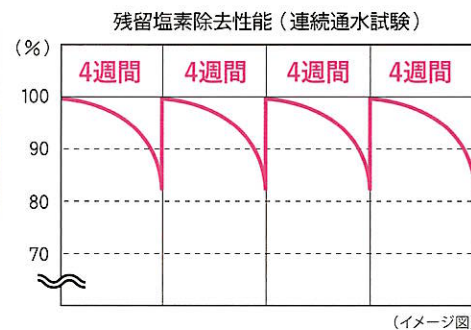

簡単!

4週間ごとにカートリッジを定期交換! だから、手間をかけずに除去性能をキープできる!

4週間ごとのカートリッジ交換で塩素除去能力80%以上*1を維持します。

カートリッジ交換もダスキンにおまかせ!

カートリッジ交換はシャワーヘッド部をはずして入れるだけ。3,000Lまで性能を維持できます!

これなら換え忘れの心配がないわ〜!

*1) 遊離残留塩素が1ppmの水道水にて測定。

やさしい!

節水もできるから、環境にもやさしい!

1日10分間のご使用で1ヵ月に約1,600L節水!

200Lの浴槽だと8杯分の節水に!

節水もできるのね!

0.1MPa時の水量比較(ダスキン調べ)

当たりごちもやさしい!

孔の大きさや数、当たりごちなど細部にこだわった節水シャワーです。

おそうじにも便利!